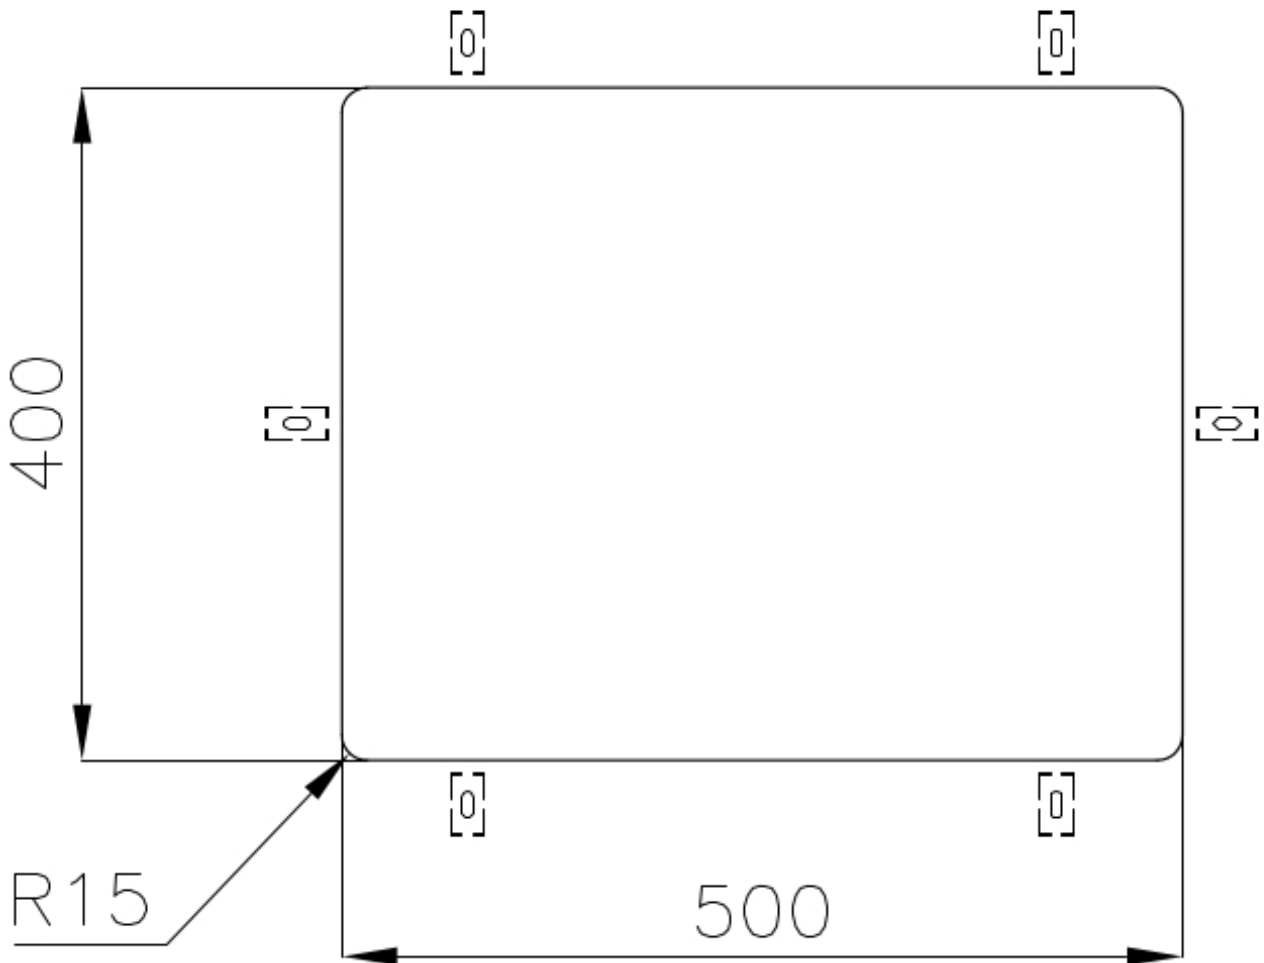

CUBETA DE RADIO ESTRECHO

Cubetas de formas cuadradas con un diseño moderno y una mayor capacidad. Para una estética minimalista conjugada con la máxima comodidad.

DESAGÜE 3,5" BASKET

Desagüe grande de 3,5" equipado con el práctico tapón cestillo que impide el flujo de las partes sólidas en la alcantarilla.

FREGADEROS DE ESPESOR

Acero 1 mm de espesor. Un espesor importante que garantiza máxima robustez para los fregaderos que no conocen las señales del envejecimiento.

REBOSADERO PERIMETRAL

El rebosadero es una seguridad siempre presente en los fregaderos Foster que impide el desbordamiento del agua de la cubeta en caso de olvido. La solución del desagüe perimetral mejora la estética gracias a la forma cuadrada y esencial.

DETALLES

Acabado

PVD

Borde Instalación	Bajo la encimera
Colorante	Gold
Material	Acero inoxidable AISI 304
Texture	Vintage
Base	60 cm
Dimensiones	540 x 440 mm
Dotaciones estándar	Soportes de fijación, junta, desagüe, rebosadero y sifón, Caja de embalaje
Orificios Monomando	Ningún orificio de serie
Hueco de encastre	Ver hoja de datos técnicos
Escurreidor	No
Anchura	54 cm
Medida de la cubeta	500 x 400 mm
Número de cubetas	1 cubeta
Desagüe	Desagüe 3.5 "

DIBUJOS TÉCNICOS

Cut out size
Dimensioni per foratura top

GALERÍA

ACCESORIOS OPCIONALES

Cesta portaplatos inox

8100 303

* sólo en combinación con el accesorio
8644 101

Cubeta blanca